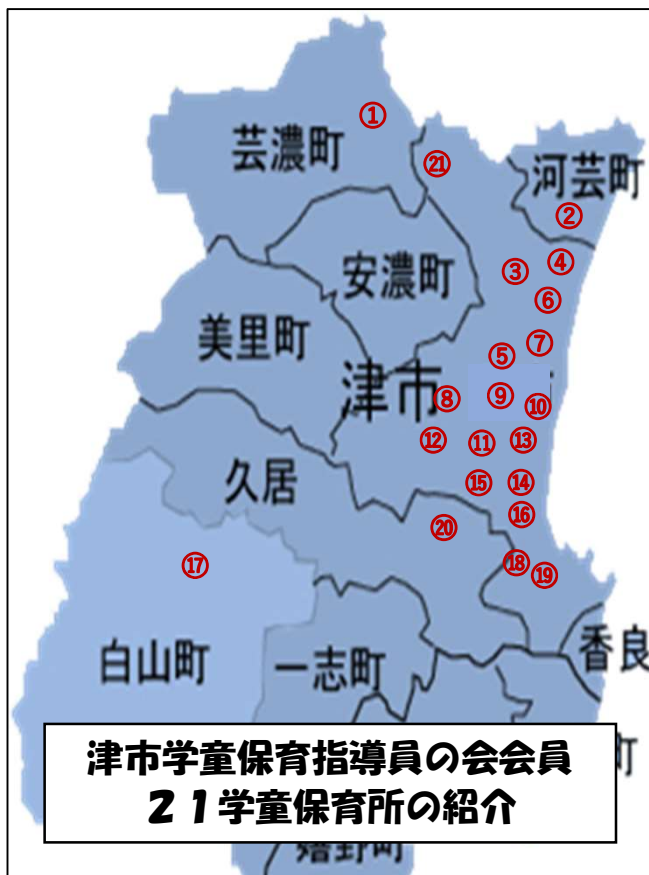

指導員の会

会員 54名

学童保育所名
児童数/小学校
紹介文

① 芸濃 KIDS

107名/芸濃・明
自然豊かな芸濃町を舞台に、四季に触れることのできる保育を楽しく行っています。

② 河芸ひまわり会

38名/千里ヶ丘
誕生会や季節のイベント、夏にしかできない遊びなど楽しいことがいっぱいです。

③ つくし会

42名/一身田
伝承遊びに取り組んでいます。こま・あやとり・百人一首などは盛り上がっています。

④ はまっ子会

52名/白塚・栗真
JTを対象に毎月「JT料理教室」を開催しています。子どもにも保護者にも大好評です。※

⑤ どんぐり会

75名/三重大附属
男女仲が良く、外あそびが大好きです。校庭でサッカー、陣取り、一輪車、皆真っ黒です。

⑥ たつの子会

96名/北立誠
たつの子会にはドクロ様という守り神がいます。子ども達は安心して楽しく過ごしています。

⑦ ひまわり会

66名/南立誠
誕生月の子たちが誕生日会のおやつを決めます。普段と違ったおやつを楽しんでいます。

⑧ わかば会

118名/新町
季節の行事では指導員が張り切って仮装をします。子どもたちと一緒に楽しんでいます。

⑨ きの子

77名/養正・附属
ドッジボールやコマ・ビーズ作りなど、遊ぶ事で自信を持って仲間作りを深めています。

⑩ えのき会

33名/敬和
えのき会は半数以上が外国籍である為、色々な国の言語や文化に触れることができます。

⑪ 青空会

36名/片田
自然に囲まれた青空会。自然とともに子どもたちが伸びのびと生活しています。

⑫ みどいっ子

30名/神戸
学校が緑化を推進し、周りが緑に囲まれた環境、そんな中で、子どもたちが健やかに育っていくようにと名付けられた。

⑬ しいのみ会

69名/修成
グランド横に設置されているので様子が把握しやすいです。長期休みは昼食作りを行います。

⑭ くるみ会

84名/育生
コマ名人がたくさんいて毎年技を磨いています。にぎやかな子どもと指導員の集まりです。